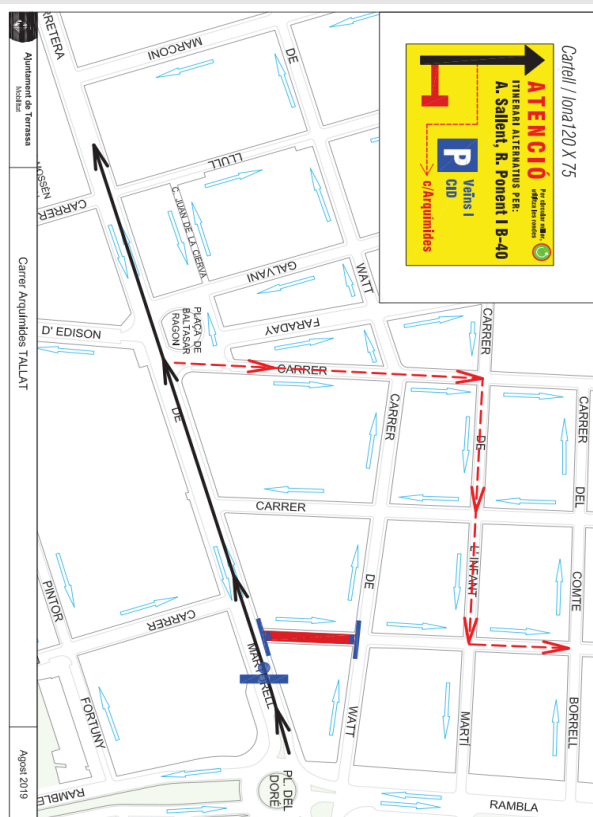

## Canvis de Mobilitat

Terrassa, 14 d'agost de 2019

# Tall total de trànsit al carrer d'Arquímedes entre la carretera de Martorell i el carrer de Watt

**Dia:** divendres 16 d'agost.

**Lloc:** carrer d'Arquímedes, entre carretera de Martorell i carrer de Watt.

**Actuació:** tall total de trànsit entre les 8 i les 18 hores per obres particulars. El dia 17 es tallarà aquest tram parcialment (sense interrompre el trànsit) entre les 8 i les 18 hores.

Adjuntem plànols de les incidències. Trobareu aquests plànols en major resolució i tota la informació relativa a talls de trànsit a [www.terrassa.cat/transit](http://www.terrassa.cat/transit).