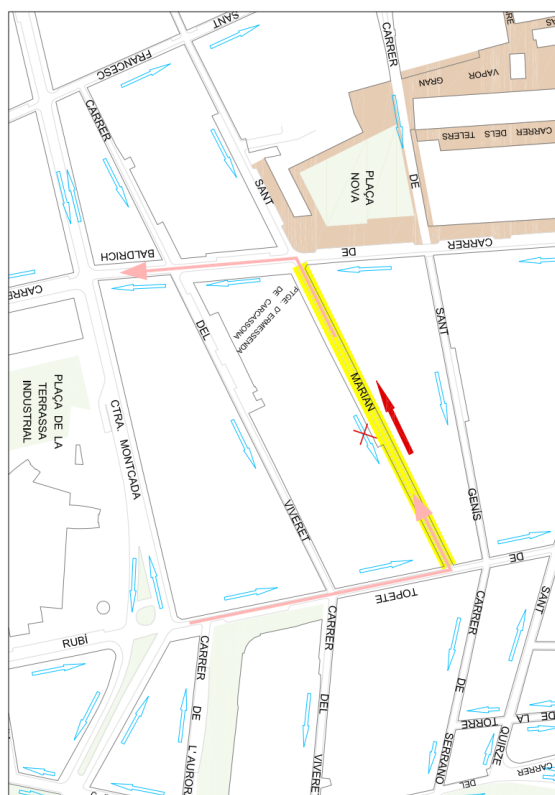

Canvis de Mobilitat

Terrassa, 7 d'agost de 2019

Canvi de sentit del carrer Sant Marian, entre Topete i Baldrich, en direcció a la plaça Nova

Dia: a partir del 8 d'agost.

Lloc: carrer de Sant Marian, entre els carrers de Topete i Baldrich.

Actuació: canvi del sentit de circulació en aquest tram, en direcció a la plaça Nova, per tal de facilitar l'entrada i sortida de les persones residents a la zona.

Adjuntem plànols de les incidències. Trobareu aquests plànols en major resolució i tota la informació relativa a talls de trànsit a www.terrasa.cat/transit.