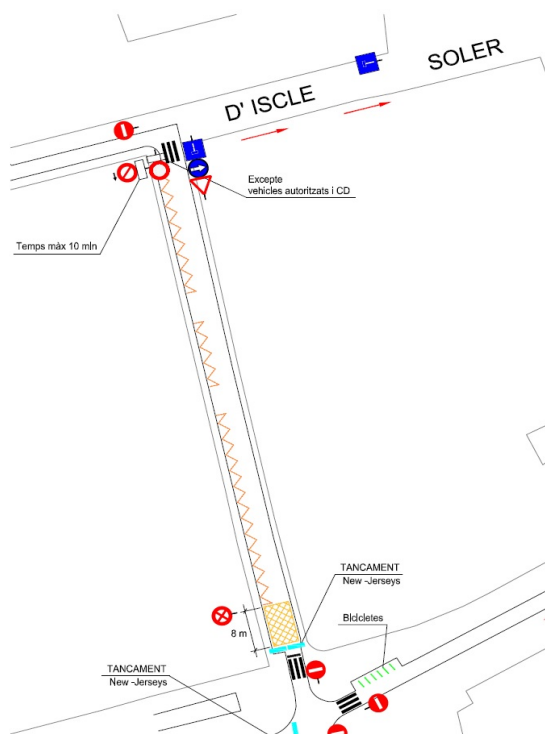

Canvis de Mobilitat

Terrassa, 1 d'agost de 2019

El carrer de Cisterna es talla al trànsit, excepte a vehicles autoritzats i de càrrega i descàrrega

Dia: a partir de dijous, 1 d'agost.

Lloc: carrer de Cisterna, entre carrer Major i Iscle Soler.

Actuació: circulació restringida, excepte autoritzats i càrrega i descàrrega. Aquesta actuació forma part de la reordenació del trànsit a causa de les restriccions al Portal de Sant Roc.

Adjuntem plànols de les incidències. Trobareu aquests plànols en major resolució i tota la informació relativa a talls de trànsit a www.terrassa.cat/transit.