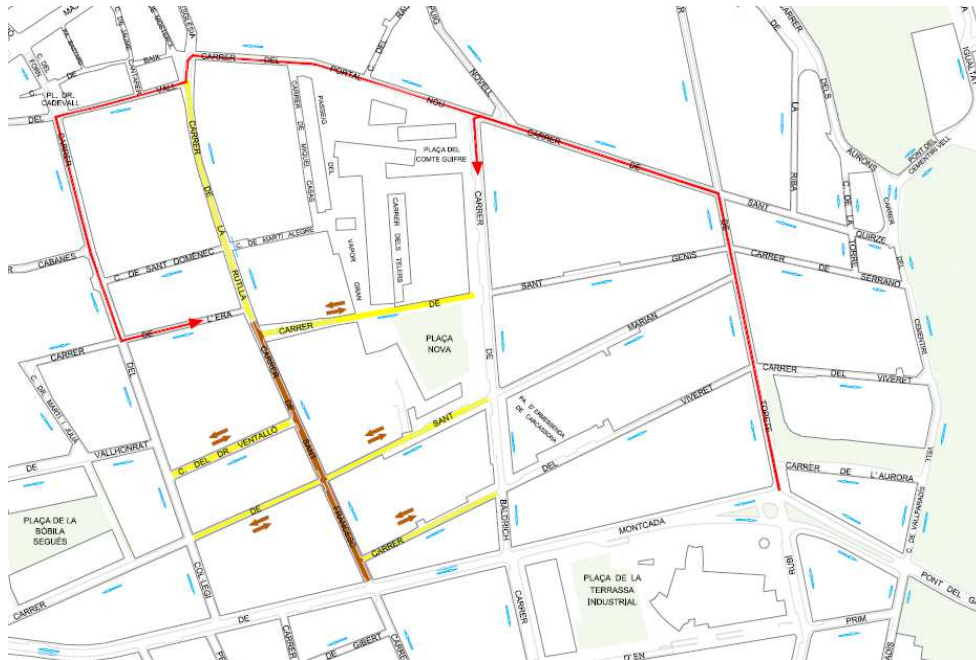

Carrer de Sant Francesc (26-27 juliol)