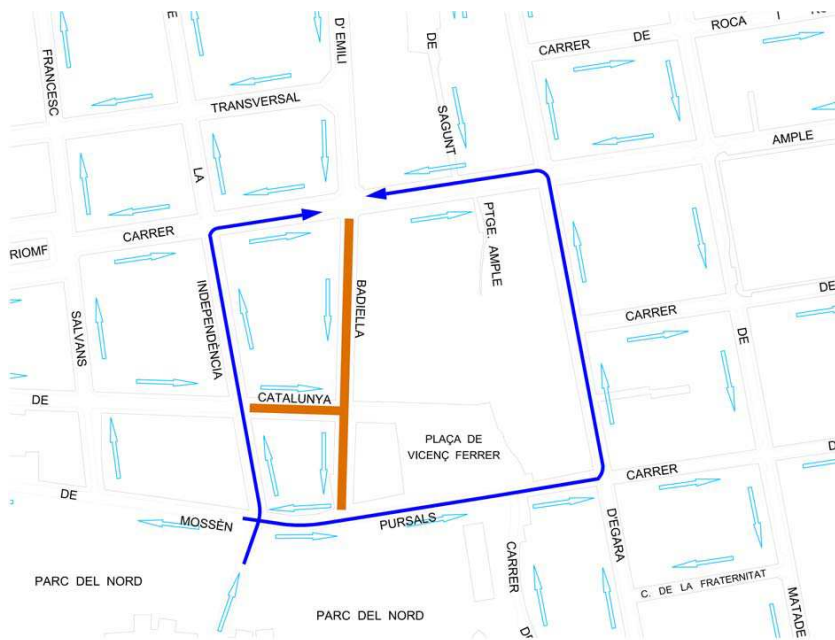

Carrers d'Emili Badiella i Catalunya (23-27 juliol)