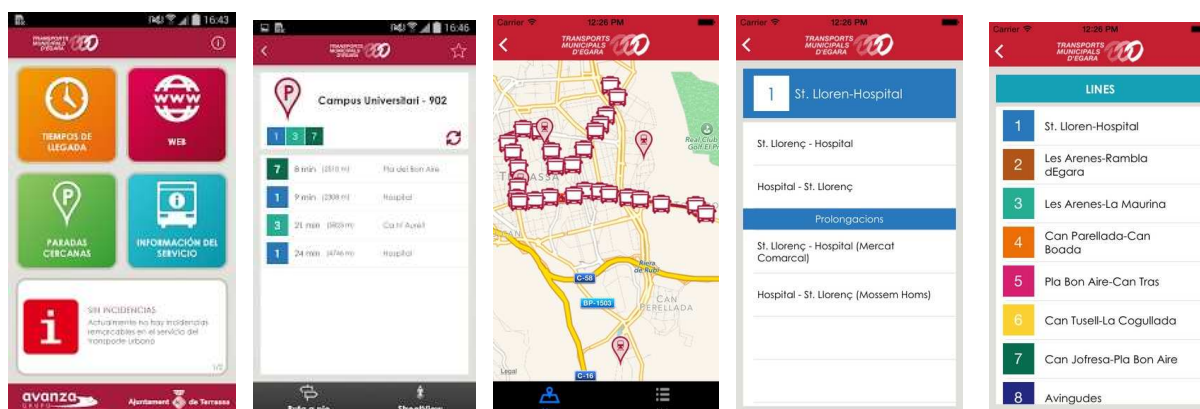

Nota de premsa

Terrassa, 5 de desembre de 2014

Una aplicació per a mòbils permet consultar l'estat de la xarxa d'autobusos urbans de Terrassa

La nova *app* gratuïta, disponible per a Android i Apple, ja es pot descarregar

Els usuaris dels autobusos urbans de Terrassa tenen des d'avui a la seva disposició una nova aplicació per a dispositius mòbils que permetrà consultar l'estat de la xarxa d'autobusos urbans de Terrassa en temps real. Aquesta nova eina de consulta, creada per a dotar el servei d'autobusos d'un major grau d'accessibilitat, està disponible per als sistemes Android i Apple i és totalment gratuïta.

L'aplicació, desenvolupada per TMESA, és molt fàcil d'utilitzar. El menú principal té quatre opcions disponibles. Es pot consultar el temps que manca perquè arribi l'autobús a una parada concreta, introduint el número de la parada o consultant-la a través del desplegable que s'obre per cada línia. També es poden marcar les parades habituals com a favorites per facilitar la consulta en d'altres ocasions. La segona opció permet accedir al web del servei, on es troba tota la informació sobre tineraris, horaris, plànols de les línies, reglaments, etc. El tercer botó porta a un cercador que permet conèixer les parades més properes al punt des d'on es fa la consulta, quines línies hi passen i el temps d'espera real per l'arribada de l'autobús. Finalment, la quarta opció del menú permet accedir a informació general del servei, com ara les línies existents i els punts de venda dels títols de transport urbà.